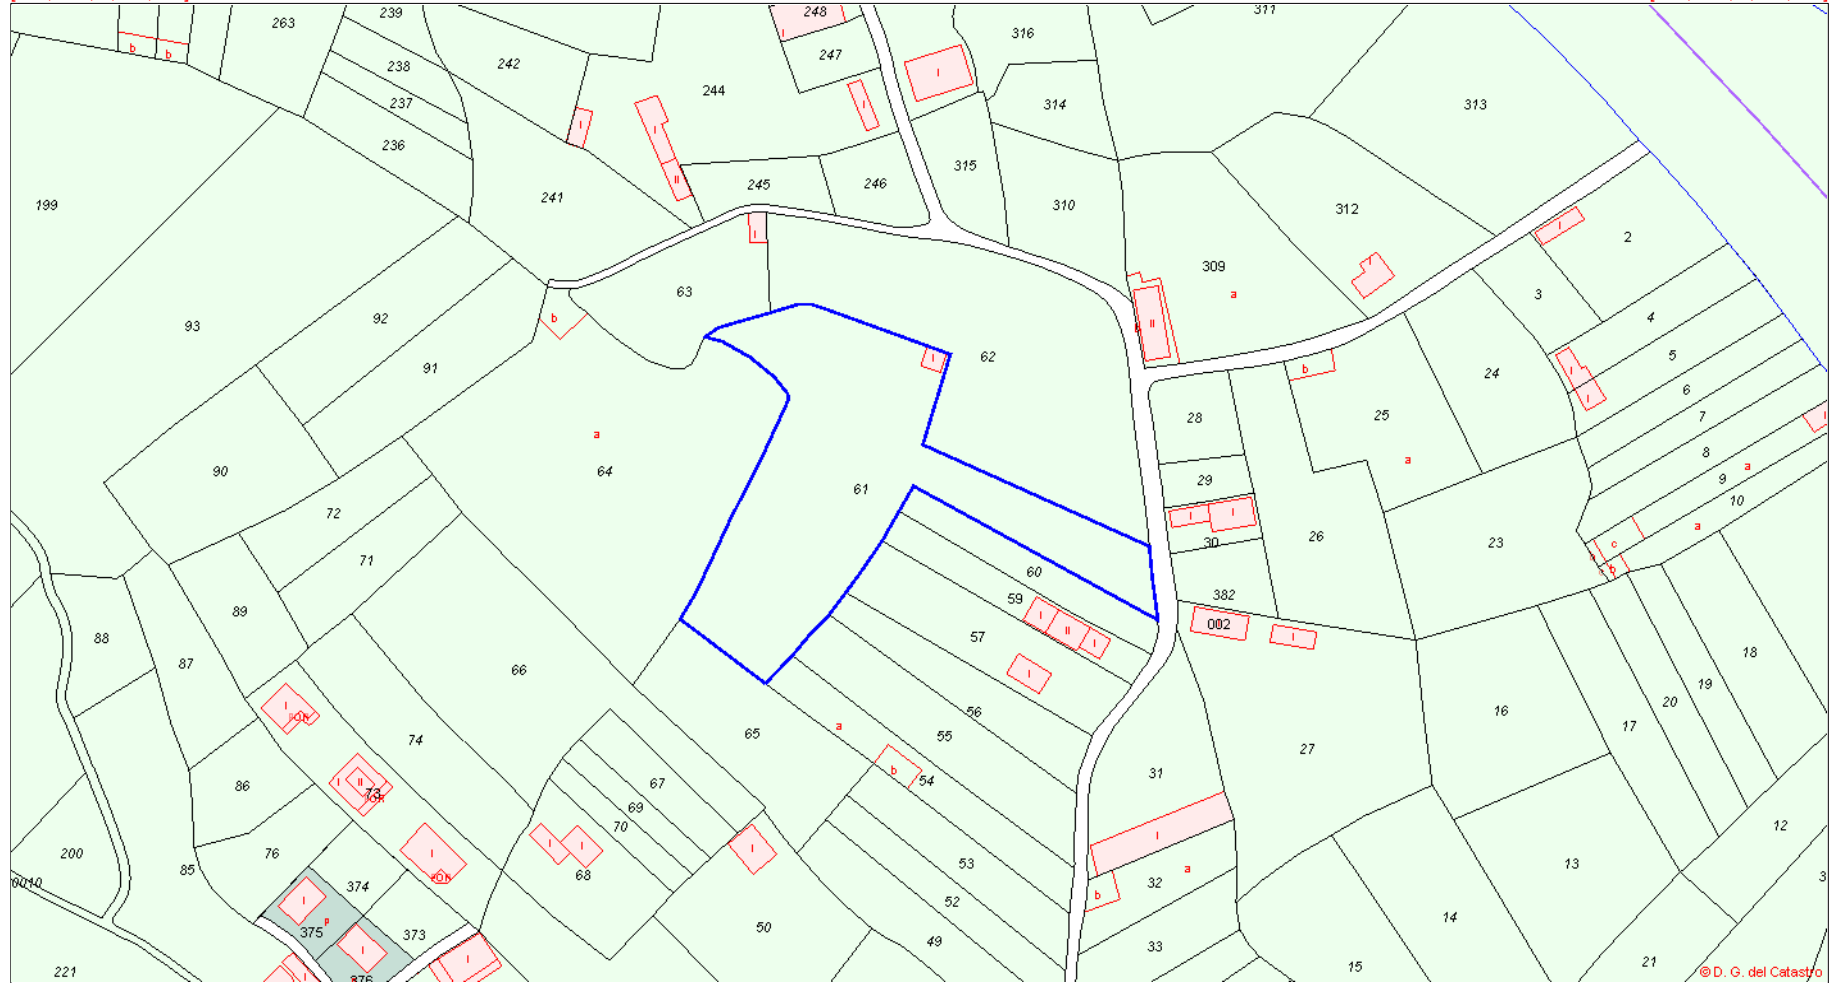

GOBIERNO DE ESPAÑA

MINISTERIO DE HACIENDA Y FUNCIÓN PÚBLICA

SECRETARÍA DE ESTADO DE HACIENDA

DIRECCIÓN GENERAL DEL CATASTRO

Provincia de ALMERÍA
Municipio de TURRE
Coordenadas U.T.M. Huso: 30 ETRS89

ESCALA 1:2,000

[597,960 ; 4,113,027]

CARTOGRAFÍA CATASTRAL

Parcela Catastral: 04093A00200061

[598,440 ; 4,113,027]

[597,960 ; 4,112,767]

[598,440 ; 4,112,767]

© D. G. del Catastro